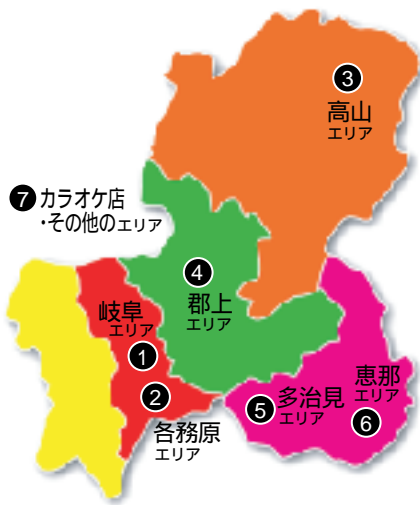

岐阜県社交飲食業生活衛生同業組合

Enjoy! Gifu Night

みつけた、岐阜のおみせ。

理事長 大野 邦博

[ご挨拶]

岐阜県社交飲食業生活衛生同業組合におきましては、お客様が安心して、楽しんで頂ける岐阜県内の社交場の情報、特典情報公開を第1の目的とし、更には人材育成講座情報、イベント情報、岐阜県の飲食店、観光地等と連携した情報を満載で発信しております。
岐阜の夜を安心してめいっぱい楽しんで頂くためにも、是非当サイトにお越し下さい。心よりお待ち申し上げます。

岐阜県ナイトスポットを携帯サイトで一発検索!

行きたいお店を探そう! 分かりやすいエリア検索! お得な情報をGet!

簡単! エリア検索

- ① 岐阜 エリア
- ② 各務原 エリア
- ③ 高山 エリア
- ④ 郡上 エリア
- ⑤ 多治見 エリア
- ⑥ 恵那 エリア
- ⑦ カラオケ店・その他の エリア

下記QRコードを携帯電話のバーコードリーダーで読み込んでアクセス下さい。

又は、下記へアクセス下さい。
<http://www.enjoy-gifunight.com/i/>